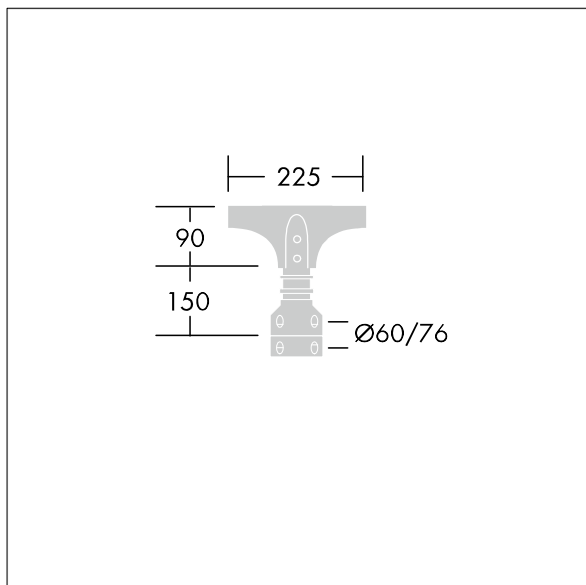

TLG_OSYS_M_96262298MPT60-76.wmf

Toutes les valeurs marquées d'un * sont des valeurs nominales. Sauf indication contraire, les valeurs sont applicables pour une température ambiante de 25 °C.

Les produits de Thorn Lighting sont perfectionnés en permanence. Nous nous réservons le droit d'apporter des modifications à nos produits sans autres publications.

© Thorn Lighting