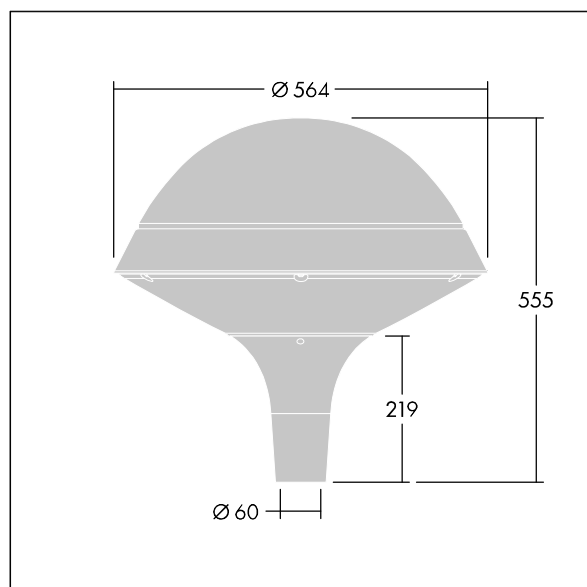

Plurio

Plurio Direct : Lanterne LED décorative à montage top avec distribution Radialement symétrique. Driver avec 18 LED entraînés à 350mA. Classe électrique II, IP66, IK08. Base : coulé aluminium, thermopoudré gris argent. Chapeau : forme rond, aluminium, texturé gris argent. Diffuseur : anti-UV, transparent Polycarbonate (PC) avec prismes anti-éblouissement. Optique à lentille direct avec réflecteur interne Equipé d'un 50% circuit de réduction de puissance, qui entre en vigueur 3 heures avant et 5 heures après un minuit calculé. Il peut être désactivé à l'installation avec un interrupteur interne facilement accessible. Livré avec LED 4 000 K. Montage top sur mât de Ø 60mm.

Émissions lumineuses vers le haut inférieures à 1 %.

Dimensions : Ø564 x 555 mm

Puissance du luminaire: 19,7 W

Flux lumineux du luminaire: 2727 lm

Efficacité lumineuse du luminaire: 138 lm/W

Poids : 9,5 kg

Scx : 0.191 m²

TLG_PLRL_F_DRC_GY.jpg

TLG_PLRL_M_DRC_T60.wmf

Ce produit contient une source lumineuse de classe d'efficacité énergétique D.

Toutes les valeurs marquées d'un * sont des valeurs nominales. Thorn utilise des composants testés et éprouvés, en provenance des meilleurs fournisseurs. Dans certains cas isolés, il se peut qu'il y ait des pannes de nature technologique au niveau des LED individuels, pendant le cycle de vie nominal du produit. Les normes internationales fixent la tolérance du flux initial et de la charge associée à $\pm 10\%$. Sauf indication contraire, les valeurs sont applicables pour une température ambiante de 25 °C.