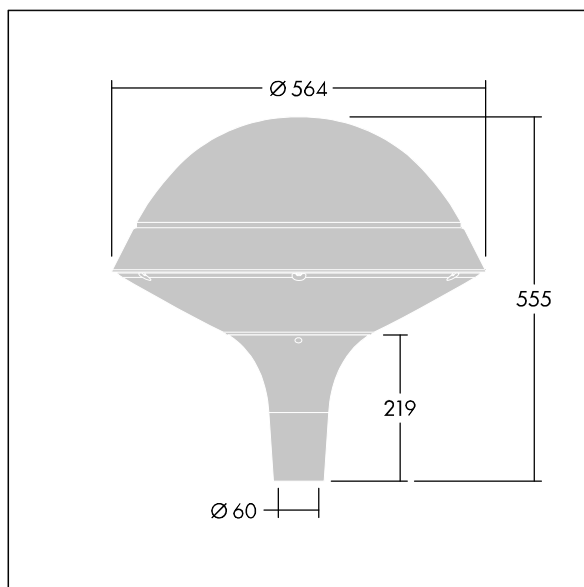

Plurio

Plurio Direct: Dekoracyjna oprawa uliczna LED montowana na szczycie słupa, z rozsyłem promieniowo symetryczny. Sterownik LED z 18 diodami LED zasilanymi prądem 700mA. Klasa bezpieczeństwa II, klasa szczelności IP66, odporność na uderzenia IK08. Podstawa obudowy: aluminium odlewane, malowane proszkowo na kolor srebrno szary. Daszek: okrągły, wykonany z aluminium, teksturowany na kolor srebrno szary. Klosz: odporny na promieniowanie UV, przezroczysty poliwęglan z pryzmatem przeciwolśnieniowym. Bezpośredni, oparty na soczewkach układ optyczny z wewnętrznym odbłyśnikiem. Wyposażona w obwód redukcji poboru mocy o 50%, który działa przez 3 godziny przed wirtualną północą i 5 godzin po niej. Można go wyłączyć podczas montażu za pomocą łatwo dostępnego wewnętrznego przełącznika. Oprawa dostarczana z wyposażone w LED 4000K. Montaż na szczycie słupa o Ø 60 mm.

Emisja światła w górę poniżej 1%.

Wymiary: Wymiary: Ø564 x 555 mm

Moc całkowita: Moc opraw: 38,9 W

Strumień świetlny oprawy: Strumień świetlny oprawy: 5001 lm

Skuteczność świetlna: Skuteczność oprawy: 129 lm/W

Waga: waga: 9,5 kg

Powierzchnia stawiająca opór wiatrowi: 0.191 m²

TLG_PLRL_F_DRC_GY.jpg

TLG_PLRL_M_DRC_T60.wmf

Ten produkt zawiera źródło światła o klasie efektywności energetycznej D.

Wartości oznaczone gwiazdką (*) są wartościami znamionowymi. Thorn stosuje sprawdzone komponenty od wiodących dostawców, ale mimo to mogą wystąpić pojedyncze przypadki usterek technicznych poszczególnych diod LED w trakcie znamionowej trwałości użytkowej produktu. Międzynarodowe normy dopuszczają tolerancję strumienia początkowego i mocy w zakresie ±10%. Jeżeli nie podano inaczej, wartości te obowiązują dla temperatury 25°C