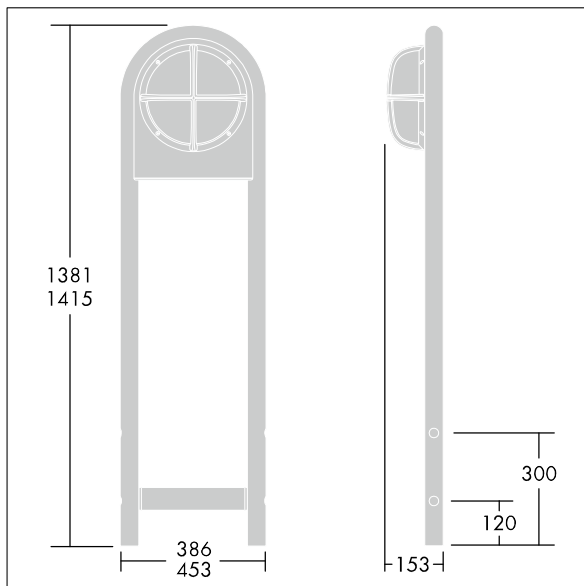

96207085 EYE BOLLARD SMALL ANT

Słupek dla oprawy EyeKon.

Wykonanie: aluminium, malowane proszkowo

Przeznaczony do montażu opraw z rodziny , rozmiar mały,
z wyłączeniem wersji wyposażonych w fotokomórkę, patrz
Oświetlenie zewnętrzne/ Oprawy naścienne

Wymiary: 386 x 50 x 1381 mm

Waga: 9 kg

TLG_EYKN_F_BOLVSANTH.jpg

TLG_EYKN_M_BOLLARD.wmf