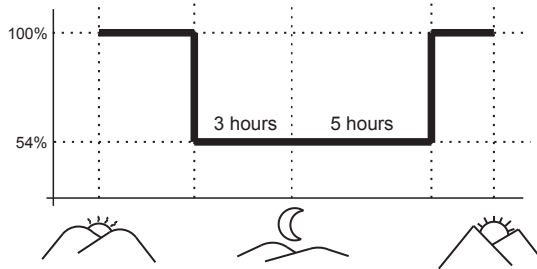

IP66

Ta -20°C +50°C

3

22

3-6

DIMMING ON

DIMMING OFF

4

 8 Kg.

CL.I  IP66   

CL.II     

SCX : 0,17 m² IK08 IP66 Ta -20°C +50°C

4

CL.I

CL.II

5