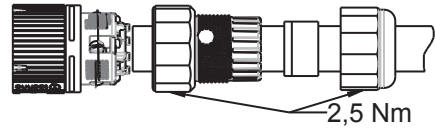

 8 Kg.

CL.I  IP66   

CL.II     

SCX : 0,17 m² IK08 IP66 Ta -20°C +50°C

4

CL.I

CL.II

5