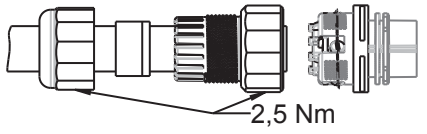

 8 Kg.

CL.I  IP66   

CL.II     

SCX : 0,17 m² IK08 IP66 Ta -20°C +50°C

4

CL.I

CL.II

5