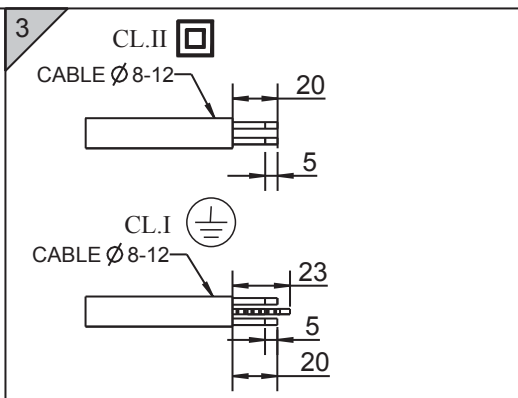

505

337.5

76

8 Kg.

CL.I

CL.II

SCX : 0,17 m²

IK08

 8 Kg.

CL.I  IP66   

CL.II     

SCX : 0,17 m² IK08 IP66 Ta -20°C +50°C

4

CL.I

CL.II

5