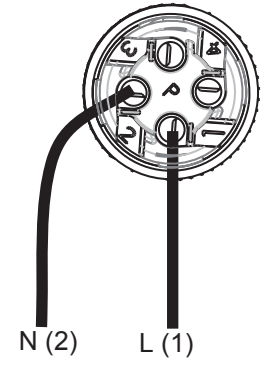

 8 Kg.

CL.I  IP66   

CL.II     

SCX : 0,17 m² IK08 IP66 Ta -20°C +50°C

4

CL.I

CL.II

5