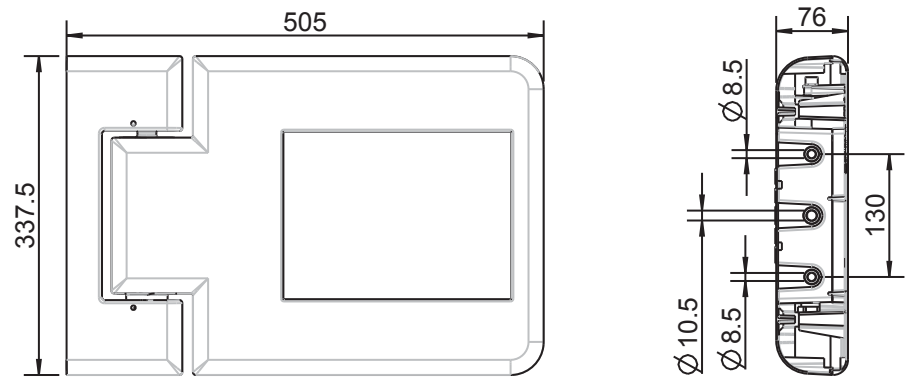

505

337.5

76

8 Kg.

CL.I

CL.II

SCX : 0,17 m²

IK08

 8 Kg.

CL.I  IP66   

CL.II     

SCX : 0,17 m² IK08 IP66 Ta -20°C +50°C

4

CL.I

CL.II

5