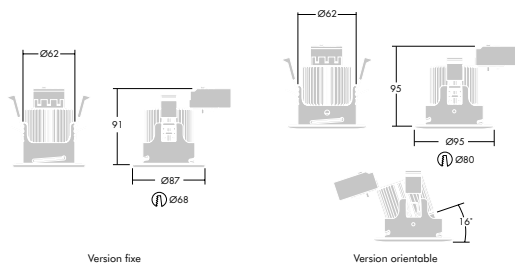

Version fixe

Version orientable

Caractéristiques

Performances

- Gamme de Downlight LED 550 lm pour remplacement des spots halogènes 35W et 50W
- Puissance de 6W avec des économies d'énergie allant jusqu'à 90 % par rapport aux spots traditionnels
- Haute efficacité avec 92 lm/W
- 70% de maintien de flux à 40000 heures, soit l'équivalent de 10 heures de fonctionnement quotidien pendant 11 ans (40000H@L70B50)
- Choix d'un blanc chaud 3000K ou d'un blanc neutre 4000K, selon l'application

Matériaux/finitions

- Corps en acier blanc avec collerette blanche ou chromée
- IP20 et IP65
- Driver LED intégré, gradation par découpage de phase

Installation

- Flexible : convient aux plafonds de 13 à 35 mm d'épaisseur
- Simple : avec repiquage possible
- Diamètres de découpe : 68 mm (fixe) et 80 mm (orientable)

Données commerciales

Description	Poids (kg)	Code
Fixe gradable		
IP65		
CETUS MINI LED550-840 IP65 WH	0,35	96272530
CETUS MINI LED550-830 IP65 WH	0,35	96272531
CETUS MINI LED550-840 IP65 CHR	0,35	96272534
CETUS MINI LED550-830 IP65 CHR	0,35	96272535
IP20		
CETUS MINI LED550-840 IP20 WH	0,35	96272552
CETUS MINI LED550-830 IP20 WH	0,35	96272553
CETUS MINI LED550-840 IP20 CHR	0,35	96272554
CETUS MINI LED550-830 IP20 CHR	0,35	96272555
Orientable gradable		
IP20		
CETUS MINI LED550-840 AJ IP20 WH	0,4	96272532
CETUS MINI LED550-830 AJ IP20 WH	0,4	96272533
CETUS MINI LED550-840 AJ IP20 CHR	0,4	96272536
CETUS MINI LED550-830 AJ IP20 CHR	0,4	96272537

AJ Orientable
WH Blanc
CHR chrome

5 ANS DE GARANTIE