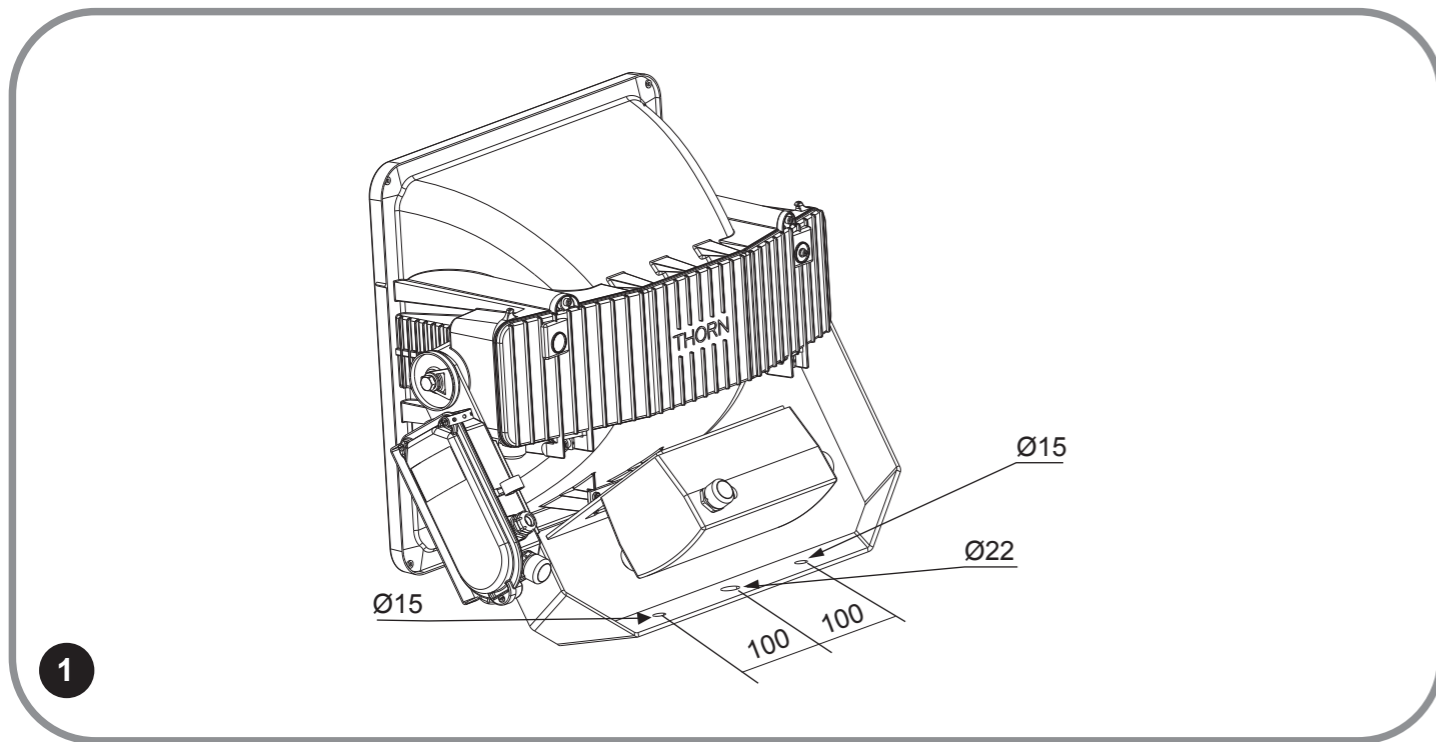

* Attention : Les pertes en ligne causées par la longueur de câble peuvent diminuer le flux lumineux.
* Warning : The power loss in a long cable can diminish the lighting performance