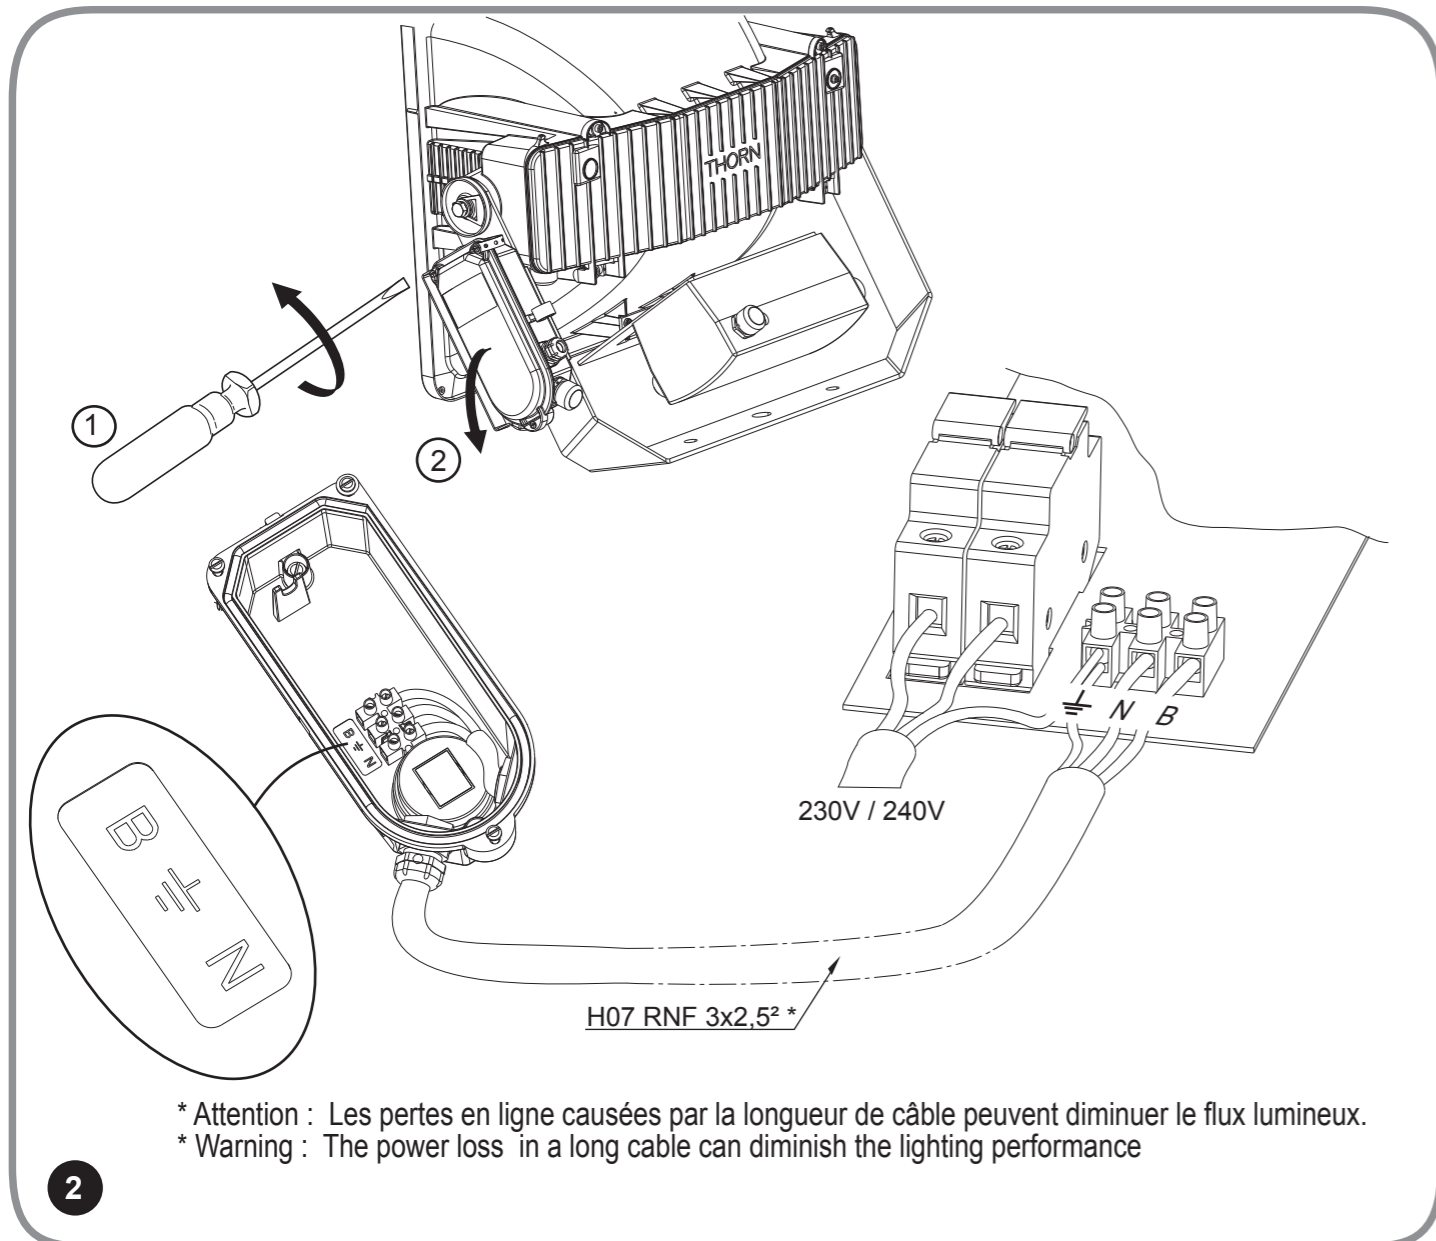

## Mundial Hot Restrike 1KW IREM-1863

classe I

- [CZ] Montážní návod
- [DE] Montageanleitung
- [DK] Monteringsvejledning
- [EE] Paigaldusjuhend
- [FI] Asennusohje
- [FR] Notice de montage
- [HU] Szerelési útmutató
- [IT] Istruzioni di montaggio

\* Attention : Les pertes en ligne causées par la longueur de câble peuvent diminuer le flux lumineux.  
 \* Warning : The power loss in a long cable can diminish the lighting performance