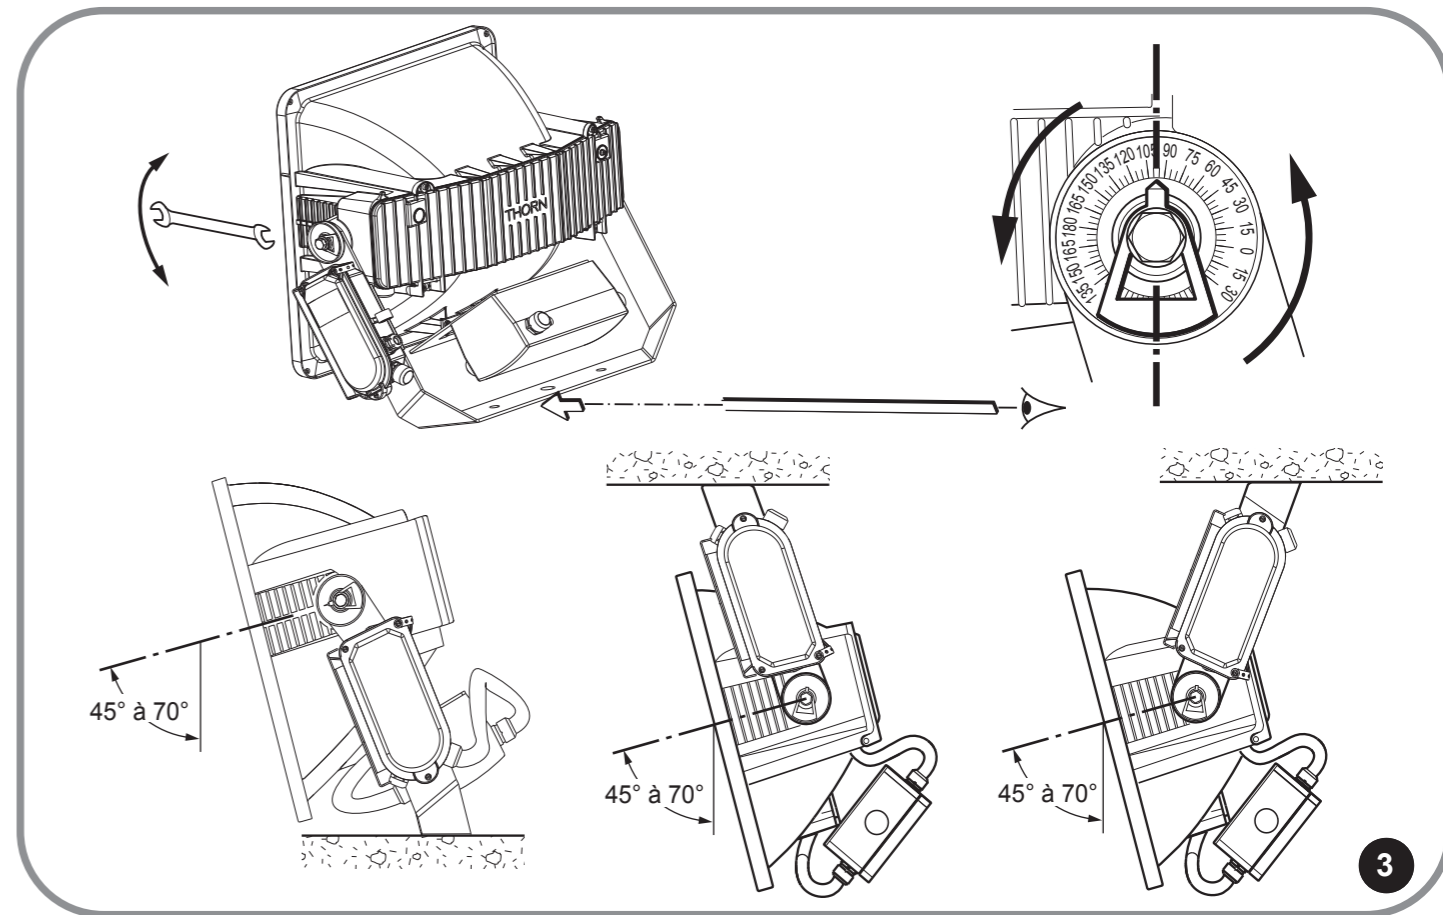

## Mundial Hot Restrike 1KW IREM-1863

classe I

- [CZ] Montážní návod
- [DE] Montageanleitung
- [DK] Monteringsvejledning
- [EE] Paigaldusjuhend
- [FI] Asennusohje
- [FR] Notice de montage
- [HU] Szerelési útmutató
- [IT] Istruzioni di montaggio

\* Attention : Les pertes en ligne causées par la longueur de câble peuvent diminuer le flux lumineux.  
 \* Warning : The power loss in a long cable can diminish the lighting performance