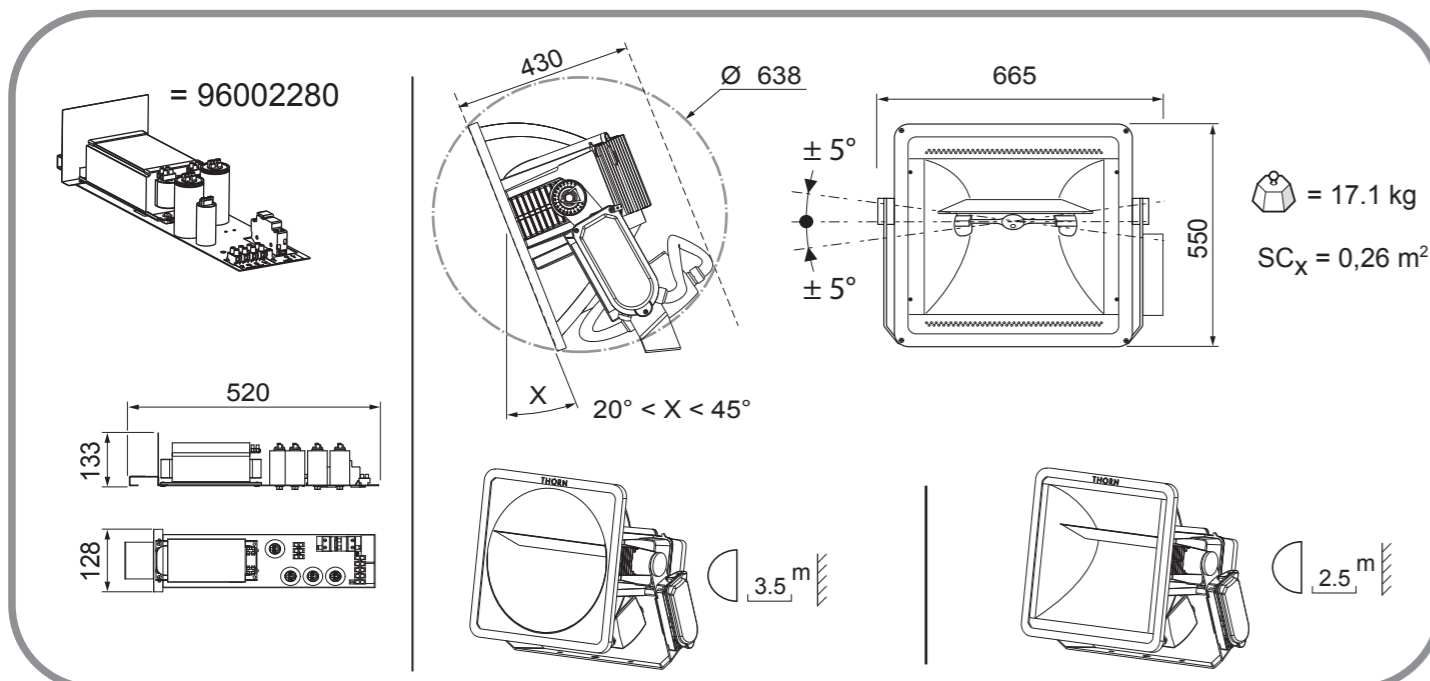

MUNDIAL HR 2KW IREM 1605

classe I IP65 IK07 CE

[CZ] Montážní návod
 [DE] Montageanleitung
 [DK] Monteringsvejledning
 [EE] Paigaldusjuhend
 [FI] Asennusohje
 [FR] Notice de montage
 [HU] Szerelési útmutató
 [IT] Istruzioni di montaggio